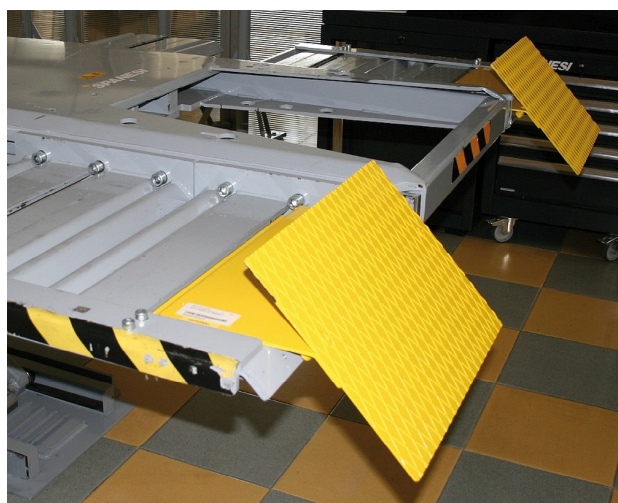

MSH-EQUIPMENT

POWERED BY AAG® EQUIPMENT

Adam Smithweg 1
1689 ZW Zwaag
Tel.: 0228 56 11 00
info@msh-equipment.nl
www.msh-equipment.nl

SP 90KSFRM020 - AFRIJBEVEILIGING SET VOOR MULTIBENCH

Technische gegevens

Merk : Spanesi
Levering : Set van 4 afrijbeveiligingen
Toepassing : Multibench

Dit set oprijplaten is een afrij beveiliging voor de Multibench. Het is een set van 4 stuks.

Bel voor een vrijblijvend advies of prijsinformatie naar ons kantoor. Tel: 0228-561100

RICHT- EN MEETSISTEMEN • TREKKLEMMEN EN KETTINGEN • HYDRAULISCHE PERSSETS EN POMPEN •
UITDEUKGEREEDSCHAP • PUNTLASAPPARATUUR • SPOTTER APPARATUUR • CO2 EN ALUMINIUM LASAPPARATUUR
• SPUITPISTOOLREINIGERS • MENGTAfels • SPUITSTANDAARDS • INFRAROODDROGERS • SCHUURWAGENS •
CENTRALE STOFAFZUIGING • HEFBRUGGEN • COMPRESSOREN • OPBERGSYSTEMEN EN GEREEDSCHAPWAGENS •
MAGAZIJNWAGENS • WERKBANKEN • WANDBORDEN VOOR GEREEDSCHAP